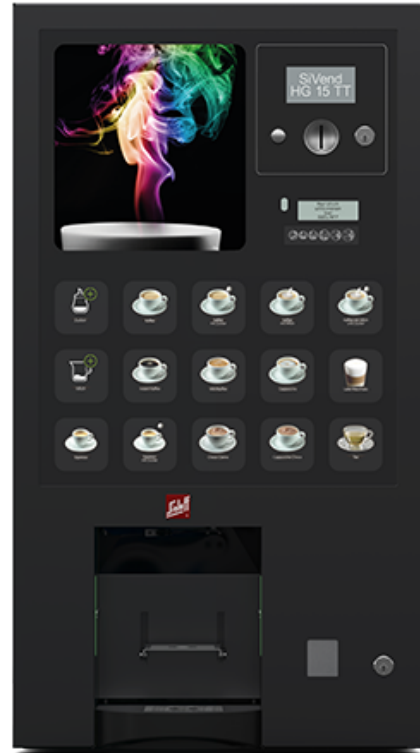

## SiVend HG 15 TT Instant Basis

# SiVend HG 15 TT Instant Basis

MADE  
IN  
GERMANY

## Allgemeine Fakten

- 15 große, frei programmierbare Anwahltasten
- Flache Tür mit großer Sicherheitsscheibe
- Vollflächige Glasscheibe aus Sicherheitsglas, leicht zu reinigen

### Türfarbe

- Tiefschwarz (RAL 9005)