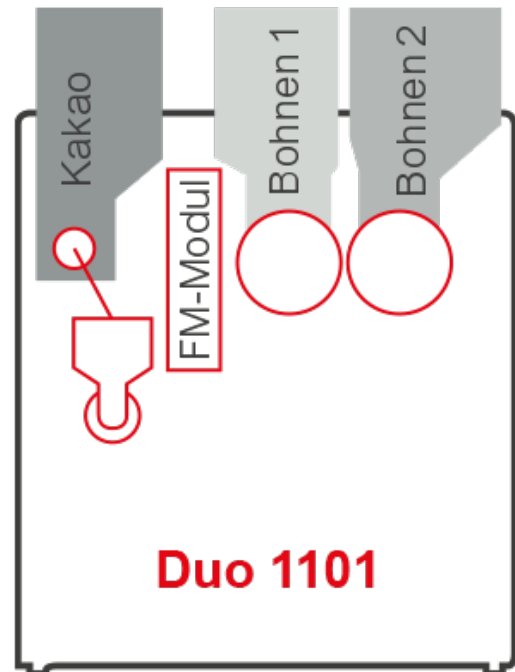

### Allgemeine Fakten

- Blickwinkelstabiles 7" Touchscreen hinter 4 mm Sicherheitsglas mit brillanter Bilddarstellung und Farbqualität
- 10 Bildwahltasten mit zweiter Ebene für die Verfeinerung; Optional: Zusätzliche Ebene für Espressospezialitäten
- Konvertierung der Bilder und einfache Bearbeitung per Drag & Drop
- Export des erstellten Designs über USB-Stick
- Direkte Sprachumschaltung und individuell programmierbare Bildschirmoberfläche über SiDesigner

### Instantproduktbehälter

- 1 Instantproduktbehälter mit 3,6 l Füllmenge\* und Frischmilch-Modul

\* 2,0 l Füllmenge entspricht ca. 1,3 kg Topping oder ca. 1,4 kg Kakao