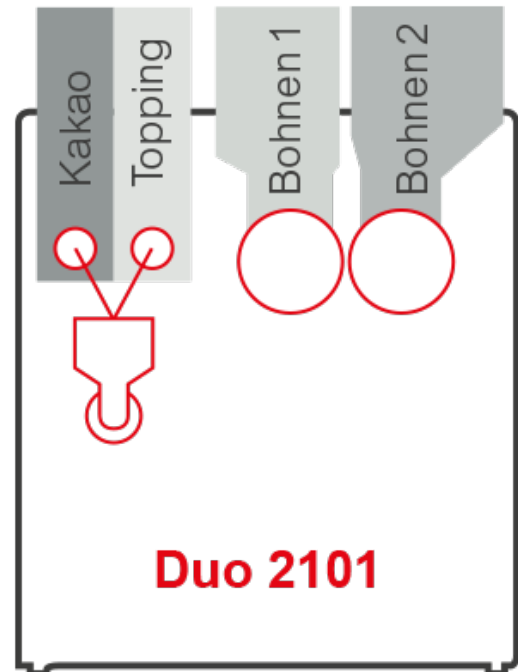

### Allgemeine Fakten

- Blickwinkelstabiles 7" Touchscreen hinter 4 mm Sicherheitsglas mit brillanter Bilddarstellung und Farbqualität
- 10 Bildwahltasten mit zweiter Ebene für die Verfeinerung; Optional: Zusätzliche Ebene für Espressospezialitäten
- Konvertierung der Bilder und einfache Bearbeitung per Drag & Drop
- Export des erstellten Designs über USB-Stick
- Direkte Sprachumschaltung und individuell programmierbare Bildschirmoberfläche über SiDesigner