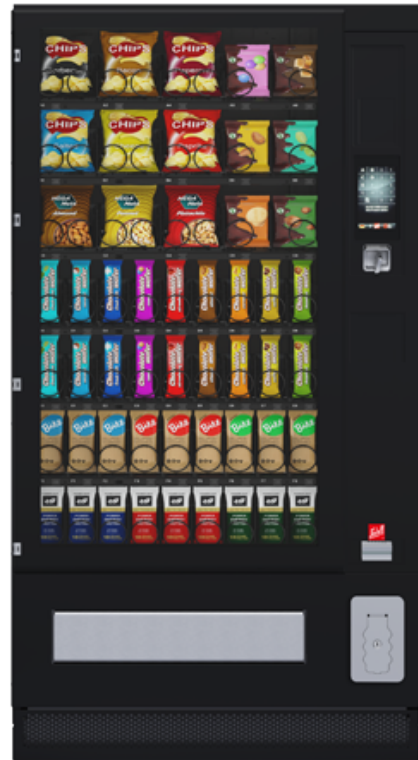

SiLine[®] Snack und Combi M RP & Lift M RP

SiLine[®] Snack M RP & Lift M RP

SiLine® Snack und Combi M RP & Lift M RP

SiLine® Snack M RP & Lift M RP

MADE
IN
GERMANY

Allgemeine Fakten

- Verkauf von Süßwaren, Snacks, frischen Lebensmitteln, Getränken und Non-Food-Artikeln aus Spiral- und Schieber-Warenfächern
- Effektiver Schutz vor Einbruch, Vandalismus und Manipulation
- 12 mm starke Schlagschutzscheibe aus Polycarbonat
- Verstärkter, gewellter Sperrklappenschutz; das Wellenprofil verhindert ein Aufstemmen oder Aufhebeln
- Münzeinwurfschieber und Rückgabebrommel
- Isolierglasscheibe VSG aus ESG
- Türspaltabdeckung umlaufend

* Abweichungen der Gehäuseabmessungen sind aufgrund von Anbauteilen und Zubehör möglich

Designvarianten

Blende

- Design VA = untere Designblende aus Edelstahl, quer
- Design RA = untere Designblende in RAL lackiert, quer

SiLine[®] Snack und Combi M RP & Lift M RP

SiLine[®] Snack M RP & Lift M RP

Gehäusefarben

- Reinweiß (RAL 9010)
- Weißaluminium (RAL 9006)
- Tiefschwarz (RAL 9005)

Optional:

Das Standard Design VA kann mit dem Designpaket A auf Wunsch ergänzt werden.
Das Design RA kann mit dem Designpaket A ergänzt werden.