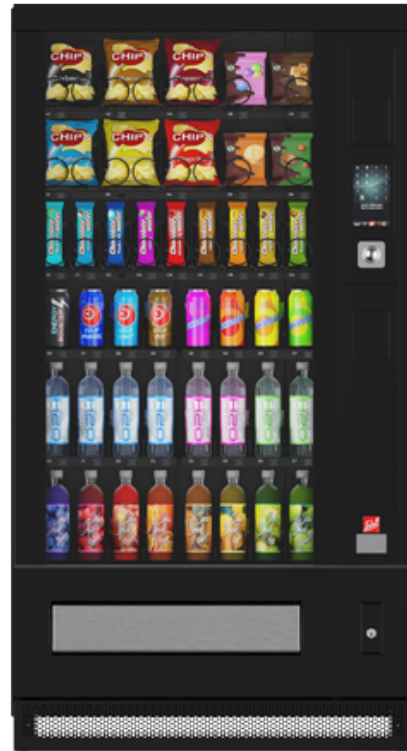

**SiLine® Snack und Combi M**  
**SiLine® Combi M**

# SiLine<sup>®</sup> Snack und Combi M

### Allgemeine Fakten

- Verkauf von Süßwaren, Snacks, frischen Lebensmitteln, Getränken und Non-FoodArtikeln aus Spiral- und Schieber-Warenfächern
- Kapazität: Der wahrscheinlich höchste Kühlraum der Branche.
- Stationsfähig
- Warenfächer und Spiralen aus pulverbeschichtetem Metall
- SiLine<sup>®</sup> Combi: Andrücker geeignet für Produkte mit einem Durchmesser bis 78 mm
- Einheitlicher Einbaubereich der Zahlungssysteme
- Modularer Aufbau – besonders servicefreundlich und recyclingfähig