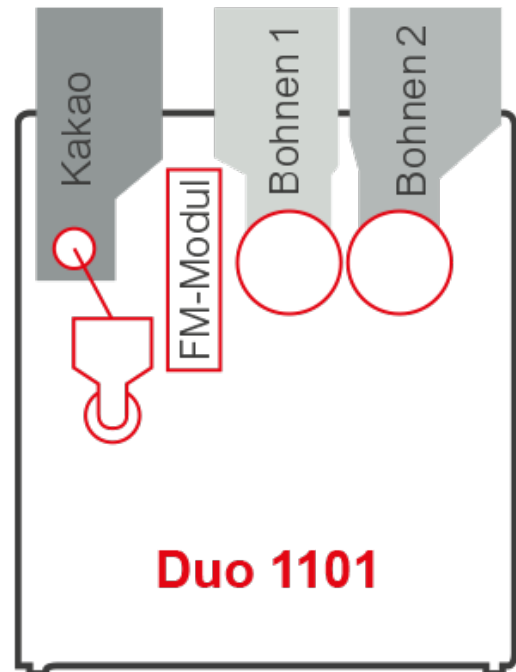

Siamonie CLASSIC TOUCH

Duo 1101

Siamonie CLASSIC TOUCH

Duo 1101

MADE
IN
GERMANY

Caractéristiques générales

- Écran tactile de 7 pouces à angle de vision stable protégé par un verre de 4 mm d'épaisseur, représentation d'image et couleurs brillantes
- 10 champs de sélection au premier niveau avec un deuxième niveau pour affiner les boissons si désiré, ou pour toute une palette de boissons Espresso par exemple
- Conversion des images et traitement aisé par glisser-déposer
- Importation du design élaboré à l'aide d'une clé USB
- Touche changement direct de la langue pour les utilisateurs

Bac de produit instantané

1 bac instantané avec 3,6 L de capacité et un module lait frais

* 2,0 L de capacité correspond à env. 1,3 kg de topping ou env. 1,4 kg de cacao

Bac à grains

- 2 bacs à grains contenant chacun env. 1,2 kg de grains de café (1 kg pour les remplissages suivants)