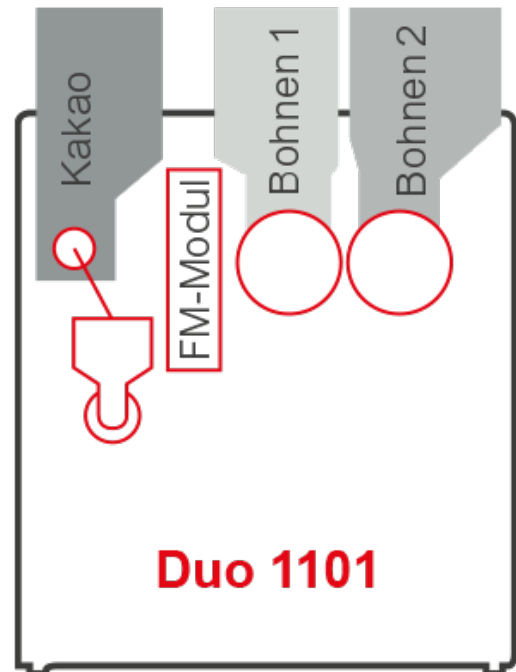

Siamonie MOONLIGHT

Duo 1101

Siamonie MOONLIGHT

Duo 1101

MADE
IN
GERMANY

Allgemeine Fakten

- Designelement aus Glas inklusive integriertem RGB-Stimmungslicht. Die Farben können wechselnd oder dauerhaft eingestellt werden
- Blickwinkelstabiles 7" Touchscreen hinter 4 mm Sicherheitsglas mit brillanter Bilddarstellung und Farbqualität
- 10 Bildwahltasten mit zweiter Ebene für die Verfeinerung; Optional: Zusätzliche Ebene für Espresso­spezialitäten
- Konvertierung der Bilder und einfache Bearbeitung per Drag & Drop Export des erstellten Designs über USB-Stick
- Direkte Sprachumschaltung und individuell programmierbare Bildschirmoberfläche über SiDesigner

Instantproduktbehälter

- 1 Instantproduktbehälter mit 3,6 l Füllmenge* und Frischmilch-Modul

* 2,0 l Füllmenge entspricht ca. 1,3 kg Topping oder ca. 1,4 kg Kakao

Bohnenbehälter

- 2 Bohnenbehälter für jeweils ca. 1,2 kg Kaffeebohnen (Nachfüllmenge 1 kg)