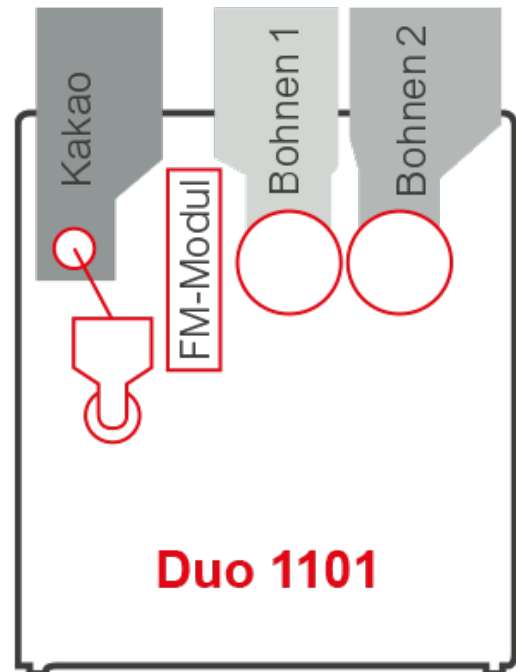

Siamonie MOONLIGHT

Duo 1101

Siamonie MOONLIGHT

Duo 1101

MADE
IN
GERMANY

Caractéristiques générales

- Élément de design en verre comprenant une lumière d'ambiance RVB intégrée. Les couleurs peuvent être programmées en alternance ou de façon permanente
- Écran tactile de 7 pouces à angle de vision stable protégé par un verre de 4 mm d'épaisseur, représentation d'image et couleurs brillantes
- 10 champs de sélection au premier niveau avec un deuxième niveau pour affiner les boissons si désiré, ou pour toute une palette de boissons Espresso par exemple
- Conversion des images et traitement aisé par glisser-déposer
- Touche changement direct de la langue pour les utilisateurs

Bac de produit instantané

1 bac instantané avec 3,6 L de capacité et un module lait frais

* 2,0 L de capacité correspond à env. 1,3 kg de topping ou env. 1,4 kg de cacao

Bac à grains

- 2 bacs à grains contenant chacun env. 1,2 kg de grains de café (1 kg pour les remplissages suivants)