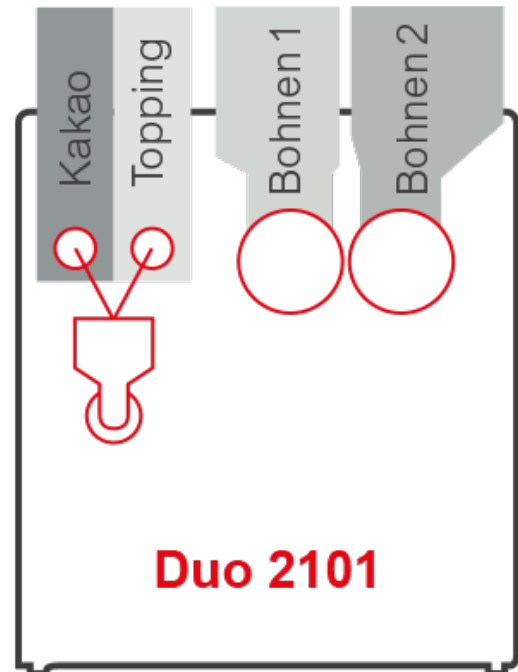

### Caractéristiques générales

- Élément de design en verre comprenant une lumière d'ambiance RVB intégrée. Les couleurs peuvent être programmées en alternance ou de façon permanente
- Écran tactile de 7 pouces à angle de vision stable protégé par un verre de 4 mm d'épaisseur, représentation d'image et couleurs brillantes
- 10 champs de sélection au premier niveau avec un deuxième niveau pour affiner les boissons si désiré, ou pour toute une palette de boissons Espresso par exemple
- Conversion des images et traitement aisé par glisser-déposer
- Touche changement direct de la langue pour les utilisateurs

### Bac de produit instantané

- 2 bacs de produits instantanés de 2,0 L de capacité chacun

\* 2,0 L de capacité correspond à env. 1,3 kg de topping ou env. 1,4 kg de cacao