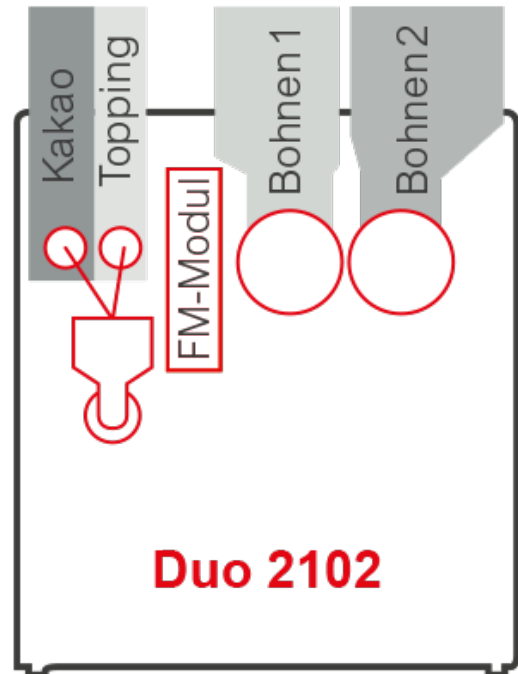

Siamonie MOONLIGHT

Duo 2102

Siamonie MOONLIGHT

Duo 2102

MADE
IN
GERMANY

Allgemeine Fakten

- Designelement aus Glas inklusive integriertem RGB-Stimmungslicht. Die Farben können wechselnd oder dauerhaft eingestellt werden
- Blickwinkelstabiles 7" Touchscreen hinter 4 mm Sicherheitsglas mit brillanter Bilddarstellung und Farbqualität
- 10 Bildwahltasten mit zweiter Ebene für die Verfeinerung; Optional: Zusätzliche Ebene für Espressospezialitäten
- Konvertierung der Bilder und einfache Bearbeitung per Drag & Drop Export des erstellten Designs über USB-Stick
- Direkte Sprachumschaltung und individuell programmierbare Bildschirmoberfläche über SiDesigner

Instantproduktbehälter

- 2 Instantproduktbehälter mit 2,0 l und 1,3 l Füllmenge* sowie Frischmilch-Modul

* 2,0 l Füllmenge entspricht ca. 1,3 kg Topping oder ca. 1,4 kg Kakao

Bohnenbehälter

- 2 Bohnenbehälter für jeweils ca. 1,2 kg Kaffeebohnen (Nachfüllmenge 1 kg)