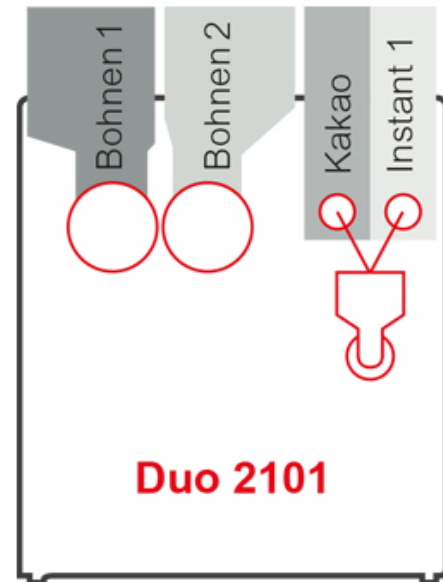

Siamonie Smart OCS

Duo 2101

Siamonie Smart OCS

Duo 2101

MADE
IN
GERMANY

Allgemeine Fakten

- Schlüsselloses, einfaches Bedienkonzept
- Kaffee- und Instantproduktbehälter nutzen die komplette Tiefe des Automaten
- Übersichtliches Maschineninnenleben, besonders einfache Reinigung und Service
- Komfortable Größe des Satzbehälters
- Innovative Sielaff-Brüheinheit mit trennbarer Brühgruppe

Füllvolumen Bohnen 1 und 2

- 2 x 0,4 kg

Beispiel Instantproduktbehälter:

- Ca. 1,3 l entspricht – Topping ca. 0,9 kg – Kakao ca. 1,0 kg

Sielaff GmbH & Co. KG
Automatenbau Herrieden
Münchener Str. 20
91567 Herrieden
Deutschland